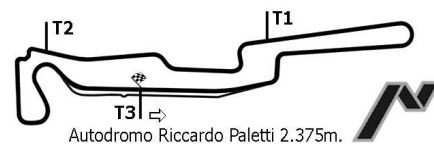

**Gordini Club
Feld 2
FELD 2**

CLASSIFICA GIRI VELOCI FELD 2 GAUDI-LAUF

POS	No	CONDUTTORE	NAZ	TEAM	AUTO	GR	CL	TEMPO	DIST	GIR/TOT	MEDIA	2° G.V.
1	310	EPPLE K.			SUPER SEVEN	8		1'12.406		3/5	117.338	1'12.552
2	157	BETSCHART P.			PORCHE 911 CUP	8		1'12.819	0.413	3/5	116.672	1'13.251
3	326	PACK M.			ARIEL ATOM	7		1'14.845	2.439	3/5	113.514	1'15.298
4	180	GRUENENWALD R.			RGR PROTOTYPE	8		1'15.427	3.021	2/5	112.638	1'15.471
5	153	SCHWEGLER C.			PORCHE 911	8		1'15.607	3.201	4/5	112.370	1'15.692
6	336	SCHNEIDER R.M.			SEAT LEON SUPERCO	6		1'16.522	4.116	4/5	111.026	1'16.836
7	335	WOLFSFELLNER R			SEAT LEON CUP	5		1'16.598	4.192	2/5	110.916	1'16.922
8	128	HANS D.			SUBARU IMPREZA	6		1'17.387	4.981	2/5	109.785	1'18.207
9	338	TSCHANN M.			VW CORRADO VR6	7		1'19.735	7.329	3/5	106.552	1'20.300
10	343	SCHULZ P.			VW GOLF I GTi	5		1'20.345	7.939	5/5	105.743	1'21.364
11	124	ZWAHLEN W.			VW KAEFER	5		1'21.327	8.921	4/5	104.467	1'21.451
12	131	GRAF M.			SUBARU IMPREZA GT	5		1'23.058	10.652	3/5	102.289	1'23.806
13	129	KOENIG M.			SUBARU IMPREZA	6		1'23.183	10.777	2/3	102.136	1'31.107